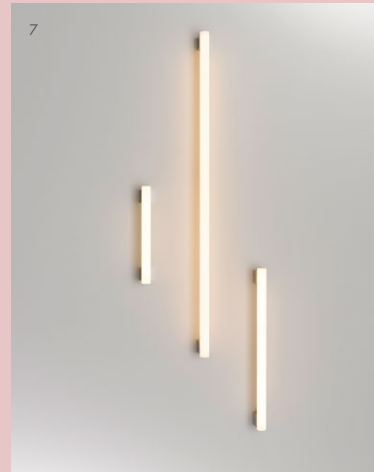

KAIA LIGHTING

London & Vienna

ETU
Pendant
Ø350 mm

ORA 8
Pendant
2140 x 750 x 420mm

1

2

5

6

3

4

7

8

1 LIA

Suspension 30
 Ø125 x 300mm
 Suspension 50
 Ø125 x 500mm
 Suspension 100
 Ø125 x 1000mm

2 LIN

Suspension
 Ø125 x 300/500mm