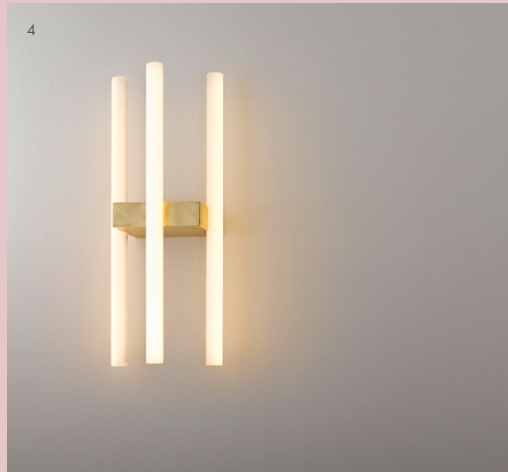

KAIA LIGHTING

London & Vienna

ETU
Pendant
Ø350 mm

ORA 8
Pendant
2140 x 750 x 420mm

1

2

5

6

3

4

7

8

1 LIA

Suspension 30
 Ø125 x 300mm
 Suspension 50
 Ø125 x 500mm
 Suspension 100
 Ø125 x 1000mm

2 LIN

Suspension
 Ø125 x 300/500mm

3 LIA

Floor 50
 Ø200 x 1160mm
 Floor 100
 Ø300 x 2150mm
 Table 30
 Ø150 x 670 mm

4 MEL

Wall
 150 x 150 x 300/500mm

5 MEA

Suspension 100
 1000 x 57mm

6 NEA

Wall / Ceiling
 58 x 75 x 500mm